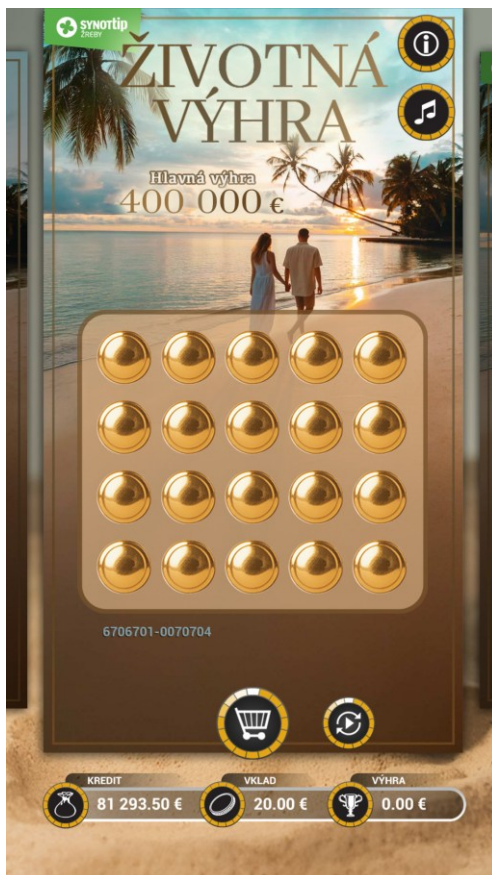

VZOR ŽREBU (MOBILNÁ VERZIA)